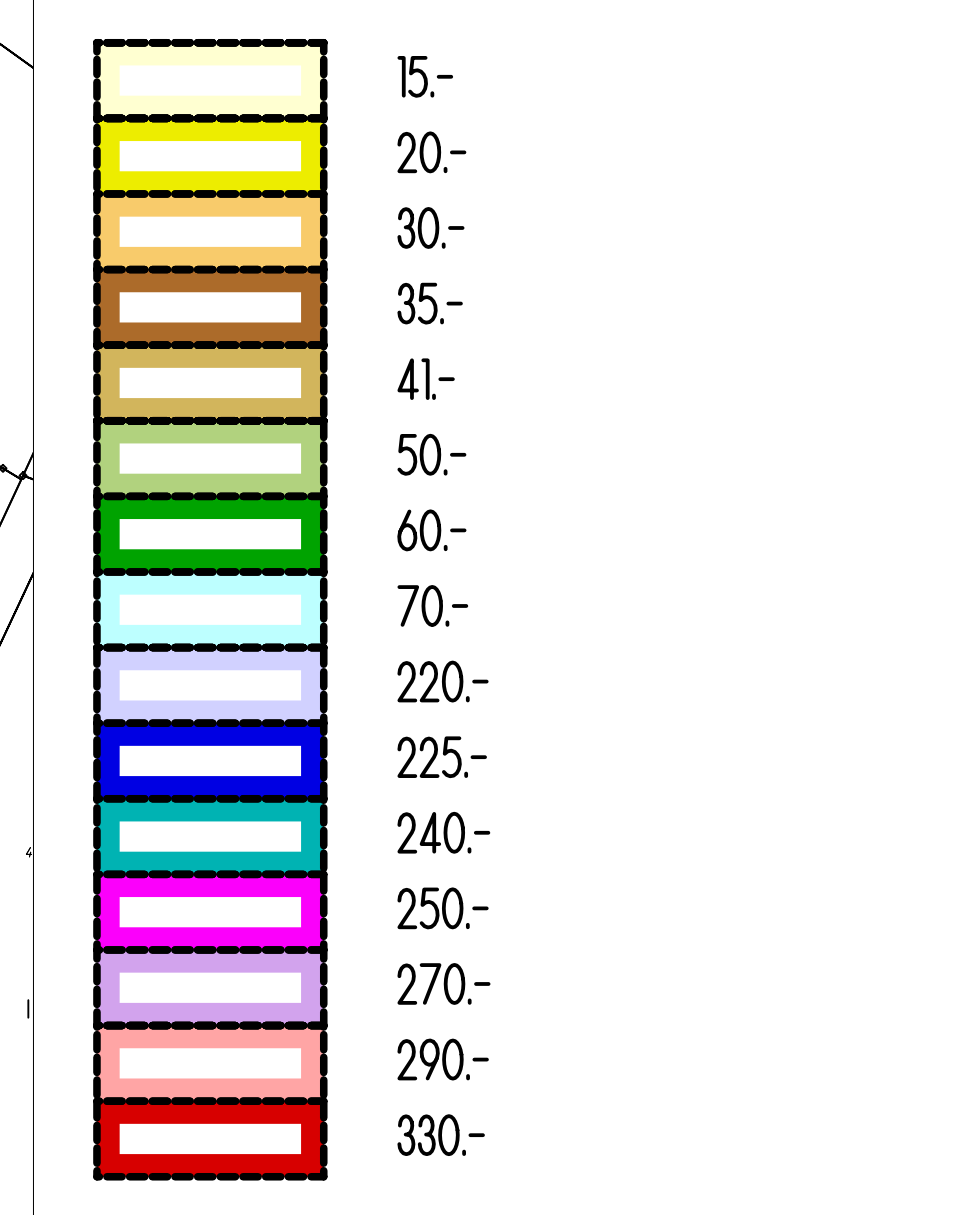

Legende Richtwerte Gemeinde Reute

# GEMEINDE REUTE

Richtwertkarte  
Stand 31.12.2012